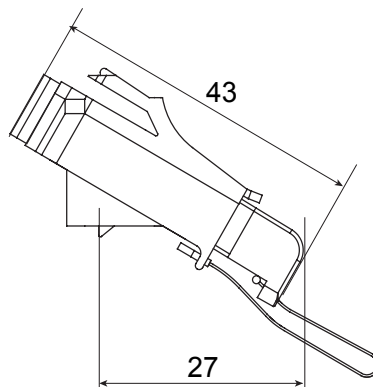

Teljes rendszer LAN hálózatok csatlakoztatására és elosztására lakossági és szolgáltatóipari környezetekben. A termékpalletta száloptikai megoldásokat, felületre szerelhető elosztótáblákat, álló elosztószekrényeket és rézvezetékes vezetékeléshez szükséges termékeket tartalmaz.

A Data Center sorozat minden olyan terméket magában foglal, amelyek szükségesek a lakóépületek több szolgáltatást nyújtó száloptikás infrastruktúrájának létrehozásához, és amelyek teljes mértékben megfelelnek az új CEI 306-2 útmutató és a 164/14 törvény előírásainak.

Kategória	Hajlított optikai szál adapter	Alapanyag	Műanyag ház kerámia csatlakozócsappal
Szín	Zöld RAL 6018	Jellemzők	Szimplex, egymódusú kábel
Csatlakozók típusa	SC/APC	Leírás	Anyá/anya
Kompatibilitás	Keystone Jack	Dőlés	40°
Tartozékok	Védőfedéllel		

DIMENSIONAL

STANDARDS/APPROVALS